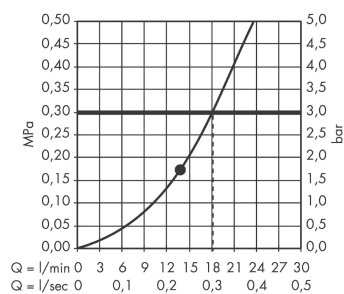

Durchflussdiagramm

Die Verbrauchswerte wurden praxisnah mit den dazugehörigen Armaturen (Thermostat/Mischer/Unterputzventil) gemessen.