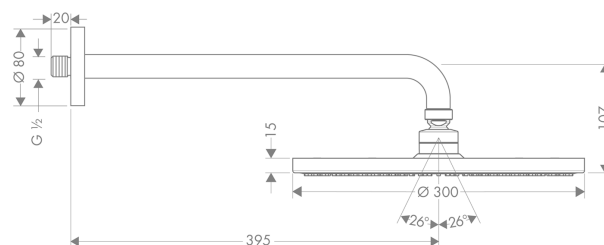

Maßzeichnung