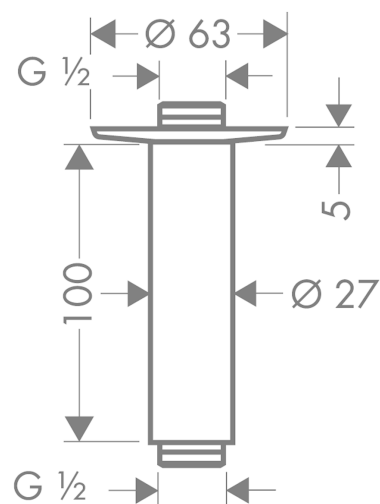

Deckenanschluss 10 cm

Oberflächen: **brushed nickel**

Artikelnummer: **27479820**

Beschreibung

Merkmale

- Rosette
- Länge 100 mm
- Einsatzzweck: auch als Verlängerung einsetzbar
- Installationsart: Aufputzmontage
- Material: Messing
- Schaft $\varnothing$ 27 mm
- Anschlussgewinde G $\frac{1}{2}$
- Anschlussgröße G $\frac{1}{2}$

Produktabbildung

Maßzeichnung