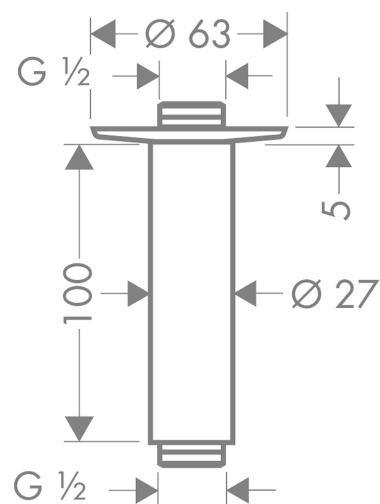

Maßzeichnung