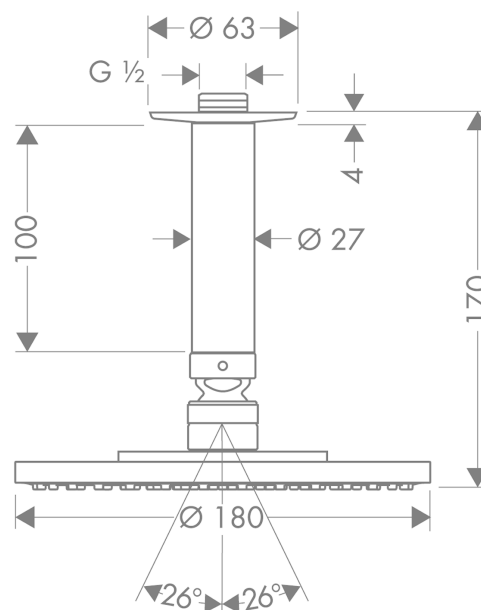

Raindance S

Kopfbrause 180 1jet mit Deckenanschluss

Oberflächen: **chrom** Artikelnummer: **27472000**

Beschreibung

Merkmale

- Brausekopfgröße: 180 mm
- Kopfbrause im Winkel verstellbar
- Strahlart: Rain
- Durchflussmenge Rain Strahl (bei 3 bar): 19 l/min
- vollverchromte Strahlscheibe
- Material Strahlscheibe: Metall
- Deckenanschlusslänge: 100 mm
- Montage: Decke
- Anschlussgewinde G 1/2
- Anschlussgröße: DN15

Technologie

Produktabbildung

Maßzeichnung

Durchflussdiagramm

Die Verbrauchswerte wurden praxisnah mit den dazugehörigen Armaturen (Thermostat/Mischer/Unterputzventil) gemessen.

Ihr Online-Fachhändler für:

hansgrohe