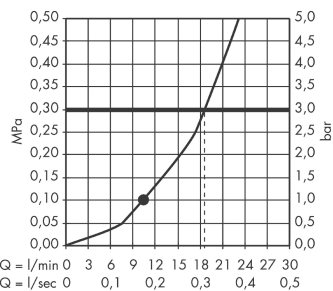

Raindance S

Kopfbrause 180 1jet mit Deckenanschluss

Oberflächen: **chrom** Artikelnummer: **27472000**

Beschreibung

Merkmale

- Brausekopfgröße: 180 mm
- Kopfbrause im Winkel verstellbar
- Strahlart: Rain
- Durchflussmenge Rain Strahl (bei 3 bar): 19 l/min
- vollverchromte Strahlscheibe
- Material Strahlscheibe: Metall
- Deckenanschlusslänge: 100 mm
- Montage: Decke
- Anschlussgewinde G 1/2
- Anschlussgröße: DN15

Technologie

Produktabbildung

Maßzeichnung

Durchflussdiagramm

Die Verbrauchswerte wurden praxisnah mit den dazugehörigen Armaturen (Thermostat/Mischer/Unterputzventil) gemessen.

Ihr Online-Fachhändler für:

hansgrohe