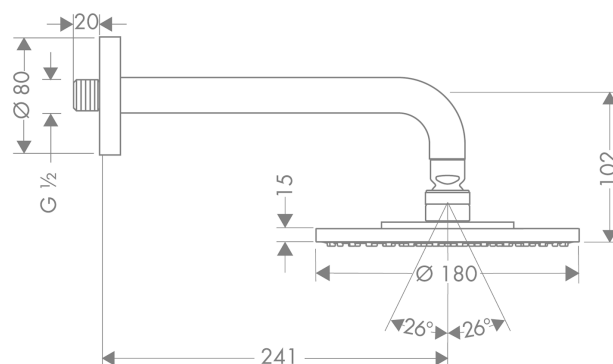

Raindance S

Kopfbrause 180 1jet mit Brausearm

Oberflächen: **chrom** Artikelnummer: **27471000**

Beschreibung

Merkmale

- Brausekopfgröße: 180 mm
- Brausearmlänge 240 mm
- Kopfbrause im Winkel verstellbar
- Strahlart: Rain
- Durchflussmenge Rain Strahl (bei 3 bar): 19 l/min
- vollverchromte Strahlscheibe
- Material Strahlscheibe: Metall
- Montage: Wand
- Anschlussgewinde G 1/2
- Anschlussgröße: DN15

Technologie

Produktabbildung

Maßzeichnung

Durchflussdiagramm

Die Verbrauchswerte wurden praxisnah mit den dazugehörigen Armaturen (Thermostat/Mischer/Unterputzventil) gemessen.

Ihr Online-Fachhändler für:

hansgrohe