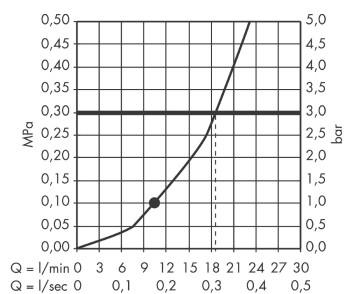

Raindance S

Kopfbrause 180 1jet mit Brausearm

Oberflächen: **chrom** Artikelnummer: **27471000**

Beschreibung

Merkmale

- Brausekopfgröße: 180 mm
- Brausearmlänge 240 mm
- Kopfbrause im Winkel verstellbar
- Strahlart: Rain
- Durchflussmenge Rain Strahl (bei 3 bar): 19 l/min
- vollverchromte Strahlscheibe
- Material Strahlscheibe: Metall
- Montage: Wand
- Anschlussgewinde G 1/2
- Anschlussgröße: DN15

Technologie

Produktabbildung

Maßzeichnung

Durchflussdiagramm

Die Verbrauchswerte wurden praxisnah mit den dazugehörigen Armaturen (Thermostat/Mischer/Unterputzventil) gemessen.

Ihr Online-Fachhändler für:

hansgrohe