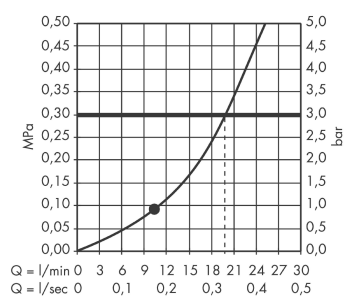

Raindance S

Kopfbrause 180 1jet mit Brausearm

Oberflächen: **chrom** Artikelnummer: **27468000**

Beschreibung

Merkmale

- Brausearmlänge 390 mm
- Kopfbrause im Winkel verstellbar
- Strahlart: RainAir
- Durchflussmenge RainAir Strahl (bei 3 bar): 18 l/min
- vollverchromte Strahlscheibe
- Material Strahlscheibe: Metall
- Montage: Wand
- Anschlussgewinde G ½
- Anschlussgröße: DN15

Technologie

Produktabbildung

Maßzeichnung

Durchflussdiagramm

Die Verbrauchswerte wurden praxisnah mit den dazugehörigen Armaturen (Thermostat/Mischer/Unterputzventil) gemessen.