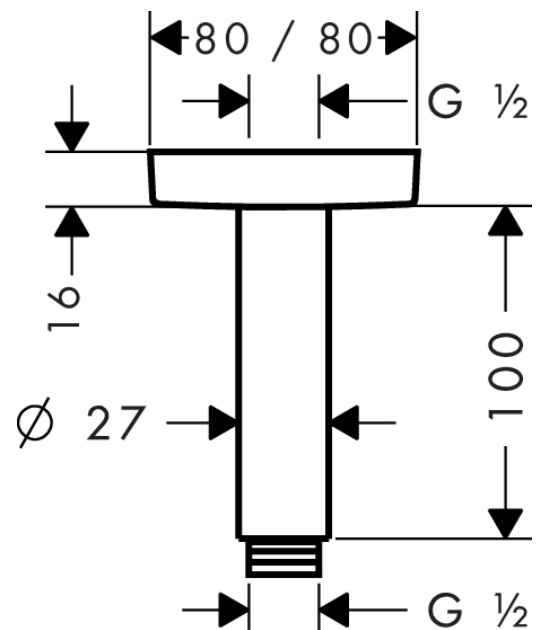

Deckenanschluss E 10 cm

Oberflächen: **chrom** Artikelnummer: **27467000**

Beschreibung

Merkmale

- Rosette
- Länge 100 mm
- Einsatzzweck: auch als Verlängerung einsetzbar
- Material: Messing
- Schaft $\varnothing$ 27 mm
- Anschlussgewinde G $\frac{1}{2}$
- Anschlussgröße DN15

Produktabbildung

Maßzeichnung