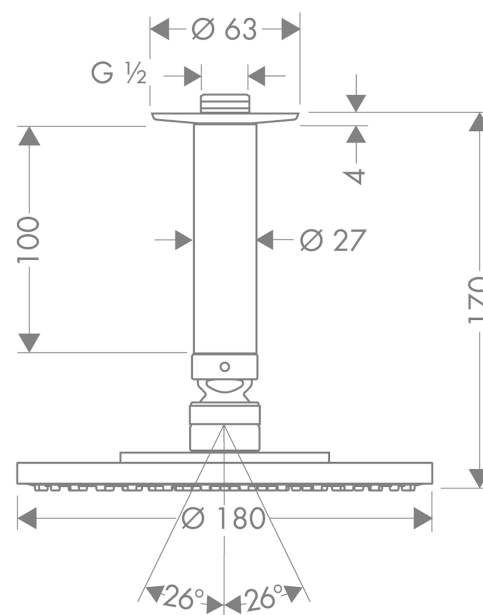

Raindance S

Kopfbrause 180 1jet EcoSmart mit Deckenanschluss

Oberflächen: **chrom** Artikelnummer: **27464000**

Beschreibung

Merkmale

- Brausekopfgröße: 180 mm
- Kopfbrause im Winkel verstellbar
- Strahlart: RainAir
- Durchflussmenge RainAir Strahl (bei 3 bar): 9 l/min
- vollverchromte Strahlscheibe
- Material Strahlscheibe: Metall
- Deckenanschlusslänge: 100 mm
- Montage: Decke
- Anschlussgewinde G ½
- Anschlussgröße: DN15
- für Durchlauferhitzer mit einer Leistung von 18 kW geeignet

Technologie

Produktabbildung

Maßzeichnung

Durchflussdiagramm

Die Verbrauchswerte wurden praxisnah mit den dazugehörigen Armaturen (Thermostat/Mischer/Unterputzventil) gemessen.

Ihr Online-Fachhändler für:

hansgrohe