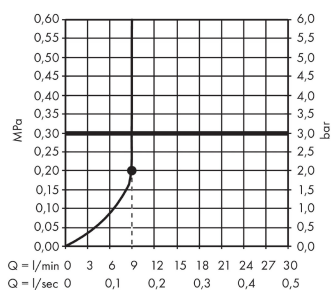

Raindance S

Kopfbrause 180 1jet EcoSmart mit Deckenanschluss

Oberflächen: **chrom** Artikelnummer: **27464000**

Beschreibung

Merkmale

- Brausekopfgröße: 180 mm
- Kopfbrause im Winkel verstellbar
- Strahlart: RainAir
- Durchflussmenge RainAir Strahl (bei 3 bar): 9 l/min
- vollverchromte Strahlscheibe
- Material Strahlscheibe: Metall
- Deckenanschlusslänge: 100 mm
- Montage: Decke
- Anschlussgewinde G ½
- Anschlussgröße: DN15
- für Durchlauferhitzer mit einer Leistung von 18 kW geeignet

Technologie

Produktabbildung

Maßzeichnung

Durchflussdiagramm

Die Verbrauchswerte wurden praxisnah mit den dazugehörigen Armaturen (Thermostat/Mischer/Unterputzventil) gemessen.

Ihr Online-Fachhändler für:

hansgrohe