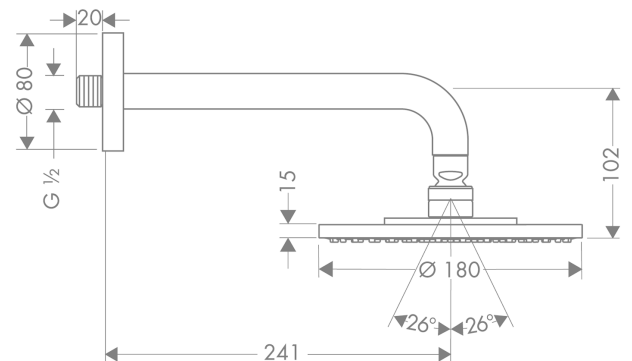

Raindance S

Kopfbrause 180 1jet EcoSmart mit Brausearm

Oberflächen: **chrom** Artikelnummer: **27462000**

Beschreibung

Merkmale

- Brausekopfgröße: 180 mm
- Brausearmlänge 240 mm
- Kopfbrause im Winkel verstellbar
- Strahlart: RainAir
- Durchflussmenge RainAir Strahl (bei 3 bar): 9 l/min
- vollverchromte Strahlscheibe
- Material Strahlscheibe: Metall
- Montage: Wand
- Anschlussgewinde G 1/2
- Anschlussgröße: DN15
- für Durchlauferhitzer mit einer Leistung von 18 kW geeignet

Technologie

Produktabbildung

Maßzeichnung

Durchflussdiagramm

Die Verbrauchswerte wurden praxisnah mit den dazugehörigen Armaturen (Thermostat/Mischer/Unterputzventil) gemessen.

Ihr Online-Fachhändler für:

hansgrohe