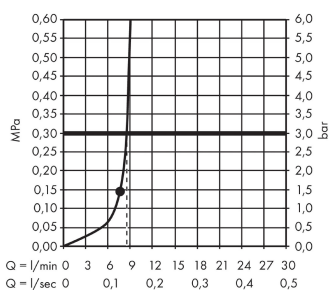

Raindance S

Kopfbrause 180 1jet EcoSmart mit Brausearm

Oberflächen: **chrom** Artikelnummer: **27462000**

Beschreibung

Merkmale

- Brausekopfgröße: 180 mm
- Brausearmlänge 240 mm
- Kopfbrause im Winkel verstellbar
- Strahlart: RainAir
- Durchflussmenge RainAir Strahl (bei 3 bar): 9 l/min
- vollverchromte Strahlscheibe
- Material Strahlscheibe: Metall
- Montage: Wand
- Anschlussgewinde G 1/2
- Anschlussgröße: DN15
- für Durchlauferhitzer mit einer Leistung von 18 kW geeignet

Technologie

Produktabbildung

Maßzeichnung

Durchflussdiagramm

Die Verbrauchswerte wurden praxisnah mit den dazugehörigen Armaturen (Thermostat/Mischer/Unterputzventil) gemessen.

Ihr Online-Fachhändler für:

hansgrohe