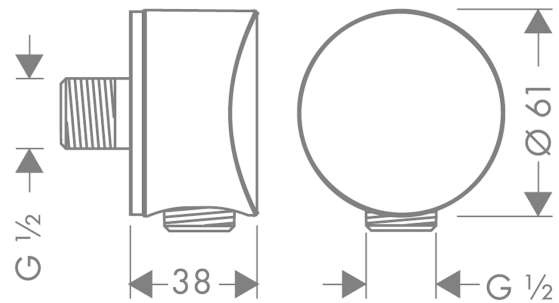

FixFit

Wandanschluss S mit Rückflussverhinderer

Oberflächen: **chrom** Artikelnummer: **27456000**

Beschreibung

Merkmale

- Anschlusswinkel aus Metall

Produktabbildung

Maßzeichnung