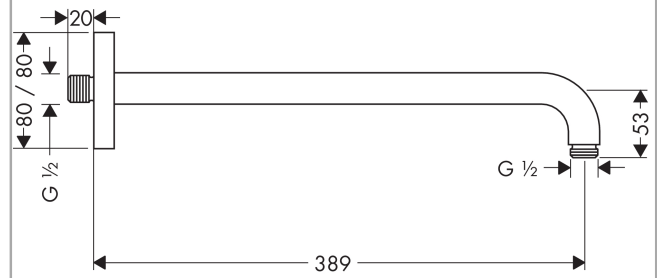

Brausearm E 38,9 cm

Oberflächen: **chrom** Artikelnummer: **27446000**

Beschreibung

Merkmale

- Rosette, Wandbefestigungsplatte
- Wandmontage
- Ausführung: 90° Winkel
- Anschlussgewinde G 1/2
- Anschlussgröße DN15

Produktabbildung

Maßzeichnung