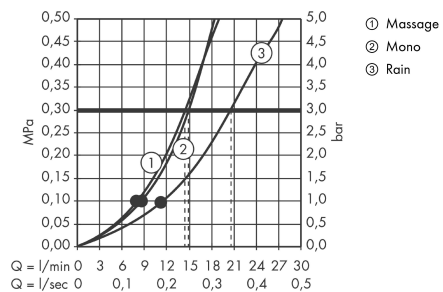

Croma 100

Kopfbrause Multi

Oberflächen: **chrom** Artikelnummer: **27443000**

Durchflussdiagramm

Die Verbrauchswerte wurden praxisnah mit den dazugehörigen Armaturen (Thermostat/Mischer/Unterputzventil) gemessen.