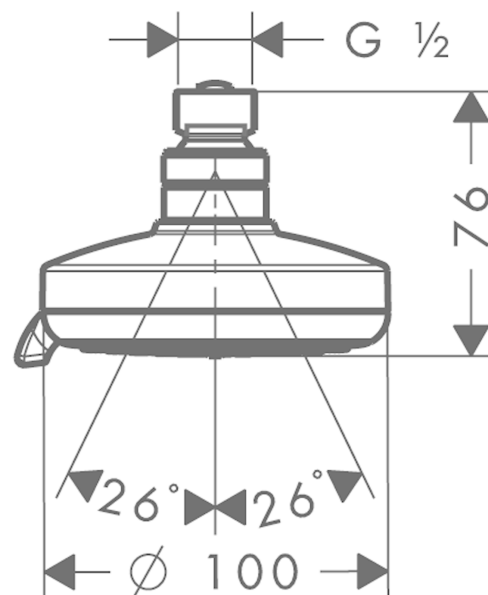

Croma 100

Kopfbrause Multi

Oberflächen: **chrom** Artikelnummer: **27443000**

Beschreibung

Merkmale

- Brausekopfgröße: 100 mm
- Kopfbrause im Winkel verstellbar
- Strahlart: Rain, Mono, Massagestrahl
- Durchflussmenge Rain Strahl (bei 3 bar): 20 l/min
- Durchflussmenge Mono Strahl (bei 3 bar): 15 l/min
- Durchflussmenge Massagestrahl (bei 3 bar): 14 l/min
- Strahlartenverstellung: Drehumstellung an der Kopfbrause
- graue Strahlscheibe
- Material Strahlscheibe: Kunststoff
- Montage: Decke oder Wand
- Anschlussgewinde G ½
- Anschlussgröße: DN15

Technologie

Produktabbildung

Maßzeichnung