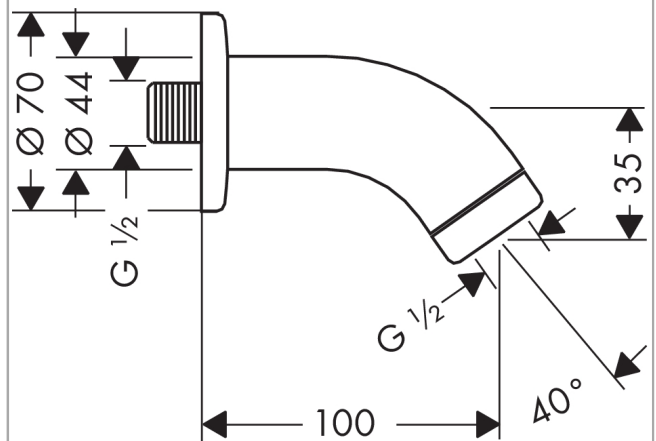

Brausearm 10 cm

Oberflächen: **chrom** Artikelnummer: **27438000**

Beschreibung

Merkmale

- Rosette
- Wandmontage
- Installationsart: Aufputzmontage
- Anschlussgewinde G 1/2

Produktabbildung

Maßzeichnung