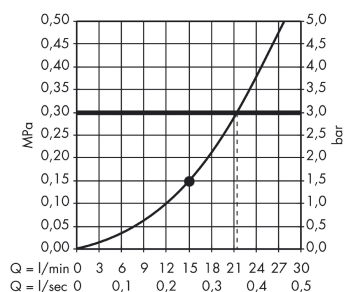

Durchflussdiagramm

Die Verbrauchswerte wurden praxisnah mit den dazugehörigen Armaturen (Thermostat/Mischer/Unterputzventil) gemessen.