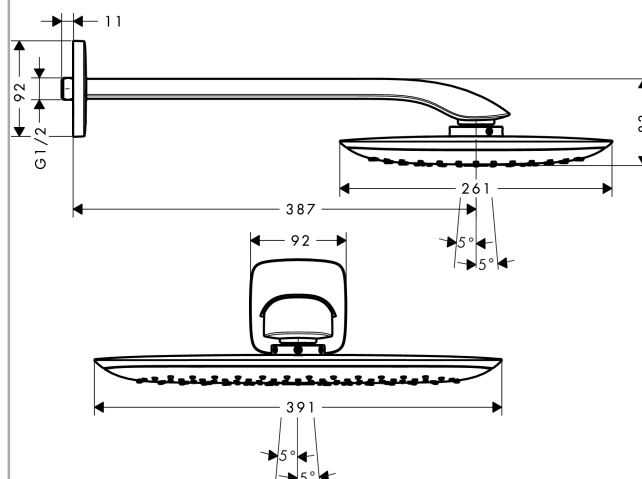

##### Merkmale

- Brausekopfgröße: 390 x 260 mm
- Brausearmlänge 390 mm
- Strahlart: RainAir
- Durchflussmenge RainAir Strahl (bei 3 bar): 21 l/min
- Oberfläche Strahlscheibe in zwei Varianten: chrom oder weiß
- Material Strahlscheibe: Metall
- Montage: Wand
- Anschlussgewinde G 1/2
- Anschlussgröße: DN15

#### Maßzeichnung