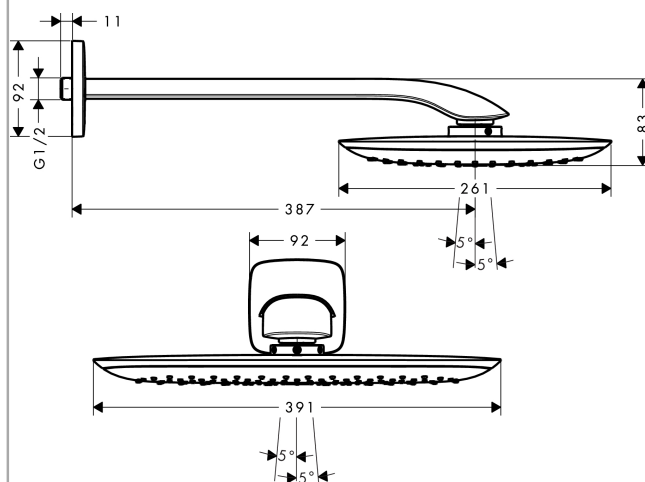

PuraVida

Kopfbrause 400 1jet mit Brausearm

Oberflächen: **chrom** Artikelnummer: **27437000**

Beschreibung

Merkmale

- Brausekopfgröße: 390 x 260 mm
- Brausearmlänge 390 mm
- Strahlart: RainAir
- Durchflussmenge RainAir Strahl (bei 3 bar): 21 l/min
- Oberfläche Strahlscheibe in zwei Varianten: chrom oder weiß
- Material Strahlscheibe: Metall
- Montage: Wand
- Anschlussgewinde G 1/2
- Anschlussgröße: DN15

Technologie

Designpreise

Produktabbildung

Maßzeichnung

Durchflussdiagramm

Die Verbrauchswerte wurden praxisnah mit den dazugehörigen Armaturen (Thermostat/Mischer/Unterputzventil) gemessen.

Ihr Online-Fachhändler für: