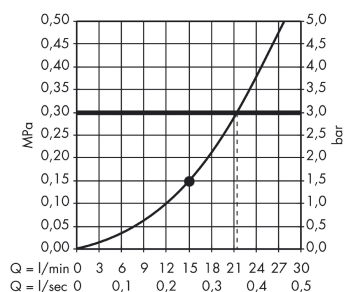

PuraVida

Kopfbrause 400 1jet mit Brausearm

Oberflächen: **chrom** Artikelnummer: **27437000**

Beschreibung

Merkmale

- Brausekopfgröße: 390 x 260 mm
- Brausearmlänge 390 mm
- Strahlart: RainAir
- Durchflussmenge RainAir Strahl (bei 3 bar): 21 l/min
- Oberfläche Strahlscheibe in zwei Varianten: chrom oder weiß
- Material Strahlscheibe: Metall
- Montage: Wand
- Anschlussgewinde G 1/2
- Anschlussgröße: DN15

Technologie

Designpreise

Produktabbildung

Maßzeichnung

Durchflussdiagramm

Die Verbrauchswerte wurden praxisnah mit den dazugehörigen Armaturen (Thermostat/Mischer/Unterputzventil) gemessen.

Ihr Online-Fachhändler für: