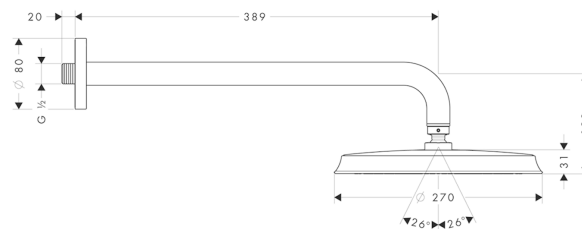

Raindance

Kopfbrause Classic 240 1jet mit Brausearm

Oberflächen: **chrom/gold-optik** Artikelnummer: **27424090**

Beschreibung

Merkmale

- Brausekopfgröße: 240 mm
- Brausearmlänge 390 mm
- Kopfbrause im Winkel verstellbar
- Strahlart: RainAir
- Durchflussmenge RainAir Strahl (bei 3 bar): 19 l/min
- vollverchromte Strahlscheibe
- Material Strahlscheibe: Metall
- Montage: Wand
- Anschlussgewinde G ½
- Anschlussgröße: DN15

Technologie

Produktabbildung

Maßzeichnung

Durchflussdiagramm

Die Verbrauchswerte wurden praxisnah mit den dazugehörigen Armaturen (Thermostat/Mischer/Unterputzventil) gemessen.

Ihr Online-Fachhändler für:

hansgrohe