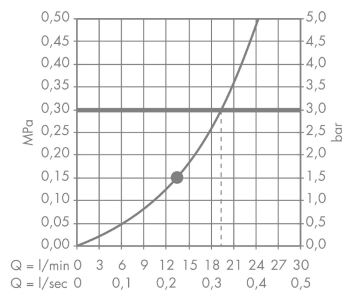

Raindance

Kopfbrause Classic 240 1jet mit Brausearm

Oberflächen: **chrom/gold-optik** Artikelnummer: **27424090**

Beschreibung

Merkmale

- Brausekopfgröße: 240 mm
- Brausearmlänge 390 mm
- Kopfbrause im Winkel verstellbar
- Strahlart: RainAir
- Durchflussmenge RainAir Strahl (bei 3 bar): 19 l/min
- vollverchromte Strahlscheibe
- Material Strahlscheibe: Metall
- Montage: Wand
- Anschlussgewinde G ½
- Anschlussgröße: DN15

Technologie

Produktabbildung

Maßzeichnung

Durchflussdiagramm

Die Verbrauchswerte wurden praxisnah mit den dazugehörigen Armaturen (Thermostat/Mischer/Unterputzventil) gemessen.

Ihr Online-Fachhändler für:

hansgrohe