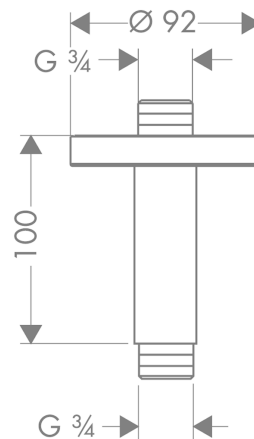

Deckenanschluss 10 cm

Oberflächen: **brushed nickel** Artikelnummer: **27418820**

Beschreibung

Merkmale

- Rosette
- Einsatzzweck: auch als Verlängerung einsetzbar
- Anschlussgewinde G $\frac{3}{4}$

Produktabbildung

Maßzeichnung