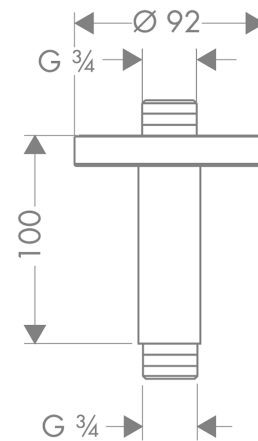

Deckenanschluss 10 cm

Oberflächen: **chrom** Artikelnummer: **27418000**

Beschreibung

Merkmale

- Rosette
- Einsatzzweck: auch als Verlängerung einsetzbar
- Anschlussgewinde G $\frac{3}{4}$

Produktabbildung

Maßzeichnung