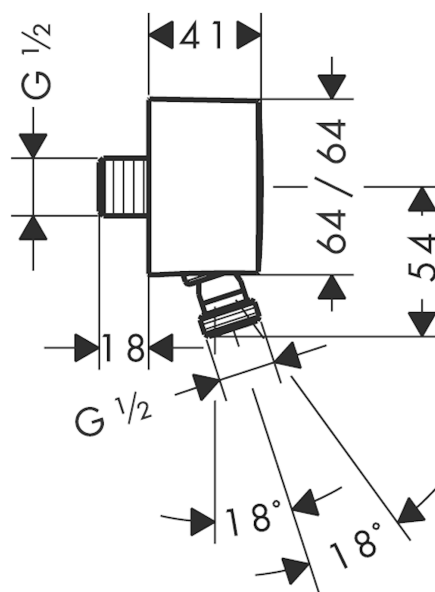

FixFit

Wandanschluss mit Rückflussverhinderer und Kugelgelenk

Oberflächen: **chrom** Artikelnummer: **27414000**

Beschreibung

Merkmale

- Brauseschlauchanschluss mit Kugelgelenk
- Anschlusswinkel aus Kunststoff mit Kugelgelenk aus Metall

Produktabbildung

Maßzeichnung