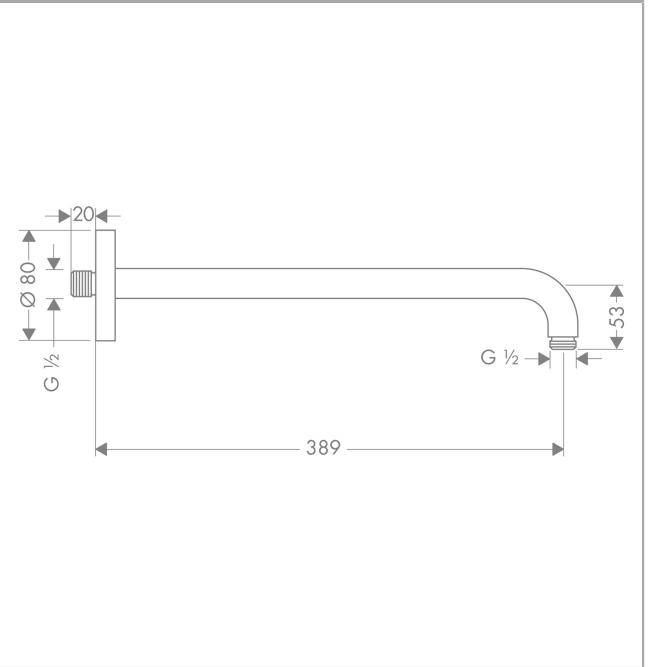

Maßzeichnung