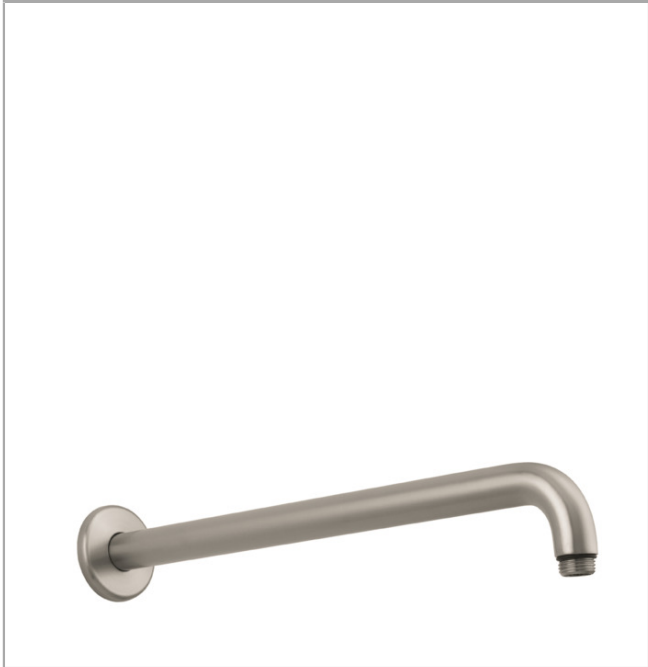

Brausearm 38,9 cm

Oberflächen: **brushed nickel** Artikelnummer: **27413820**

Beschreibung

Merkmale

- Rosette, Wandbefestigungsplatte
- Wandmontage
- Ausführung: 90° Winkel
- Anschlussgewinde G ½

Produktabbildung