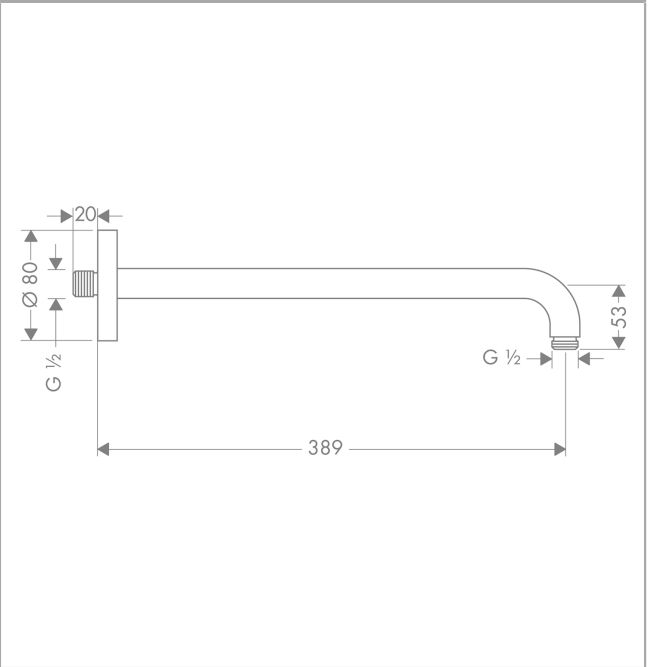

Brausearm 38,9 cm

Oberflächen: **chrom** Artikelnummer: **27413000**

Beschreibung

Merkmale

- Rosette, Wandbefestigungsplatte
- Wandmontage
- Ausführung: 90° Winkel
- Anschlussgewinde G ½

Produktabbildung

Maßzeichnung