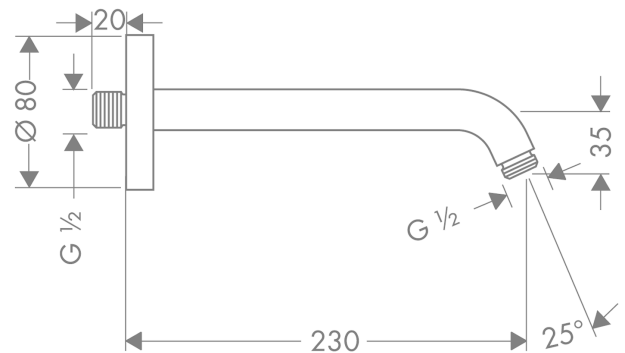

Brausearm 23 cm

Oberflächen: **chrom** Artikelnummer: **27412000**

Beschreibung

Merkmale

- Rosette, Wandbefestigungsplatte
- Wandmontage
- Installationsart: Aufputzmontage
- Anschlussgewinde G ½

Produktabbildung

Maßzeichnung