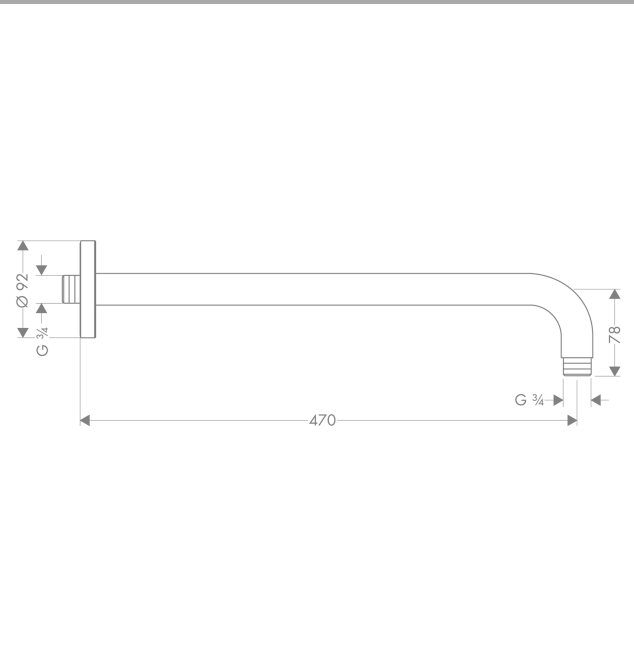

Maßzeichnung