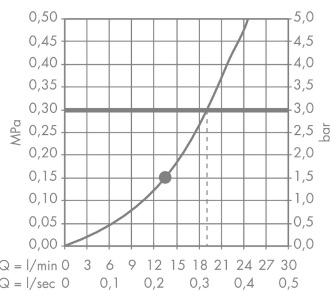

Durchflussdiagramm

Q = l/min 0 3 6 9 12 15 18 21 24 27 30
Q = l/sec 0 0,1 0,2 0,3 0,4 0,5

Die Verbrauchswerte wurden praxisnah mit den dazugehörigen Armaturen (Thermostat/Mischer/Unterputzventil) gemessen.