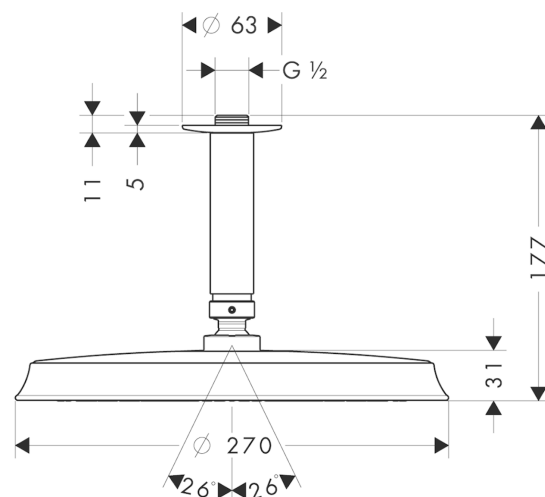

##### Merkmale

- Brausekopfgröße: 240 mm
- Kopfbrause im Winkel verstellbar
- Strahlart: RainAir
- Durchflussmenge RainAir Strahl (bei 3 bar): 19 l/min
- vollverchromte Strahlscheibe
- Material Strahlscheibe: Metall
- Deckenanschlusslänge: 100 mm
- Montage: Decke
- Anschlussgewinde G 1/2
- Anschlussgröße: DN15

#### Maßzeichnung