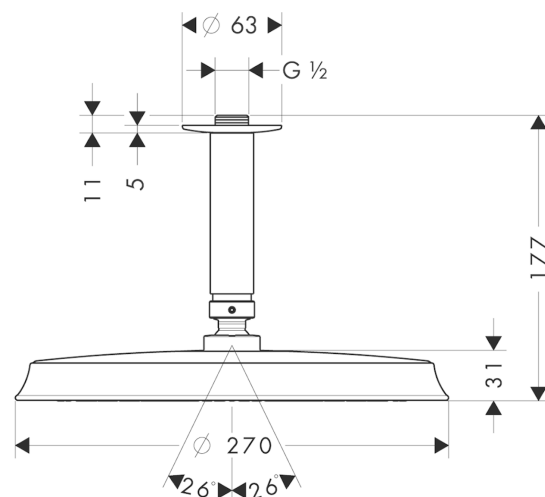

Raindance

Kopfbrause Classic 240 1jet mit Deckenanschluss

Oberflächen: **chrom** Artikelnummer: **27405000**

Beschreibung

Merkmale

- Brausekopfgröße: 240 mm
- Kopfbrause im Winkel verstellbar
- Strahlart: RainAir
- Durchflussmenge RainAir Strahl (bei 3 bar): 19 l/min
- vollverchromte Strahlscheibe
- Material Strahlscheibe: Metall
- Deckenanschlusslänge: 100 mm
- Montage: Decke
- Anschlussgewinde G 1/2
- Anschlussgröße: DN15

Technologie

Produktabbildung

Maßzeichnung

Durchflussdiagramm

Die Verbrauchswerte wurden praxisnah mit den dazugehörigen Armaturen (Thermostat/Mischer/Unterputzventil) gemessen.

Ihr Online-Fachhändler für:

hansgrohe