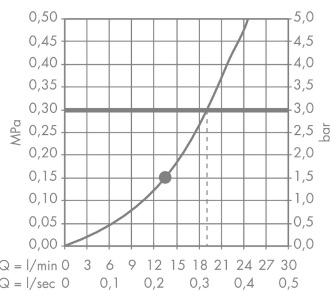

Raindance

Kopfbrause Classic 240 1jet mit Deckenanschluss

Oberflächen: **chrom** Artikelnummer: **27405000**

Beschreibung

Merkmale

- Brausekopfgröße: 240 mm
- Kopfbrause im Winkel verstellbar
- Strahlart: RainAir
- Durchflussmenge RainAir Strahl (bei 3 bar): 19 l/min
- vollverchromte Strahlscheibe
- Material Strahlscheibe: Metall
- Deckenanschlusslänge: 100 mm
- Montage: Decke
- Anschlussgewinde G 1/2
- Anschlussgröße: DN15

Technologie

Produktabbildung

Maßzeichnung

Durchflussdiagramm

Die Verbrauchswerte wurden praxisnah mit den dazugehörigen Armaturen (Thermostat/Mischer/Unterputzventil) gemessen.

Ihr Online-Fachhändler für:

hansgrohe