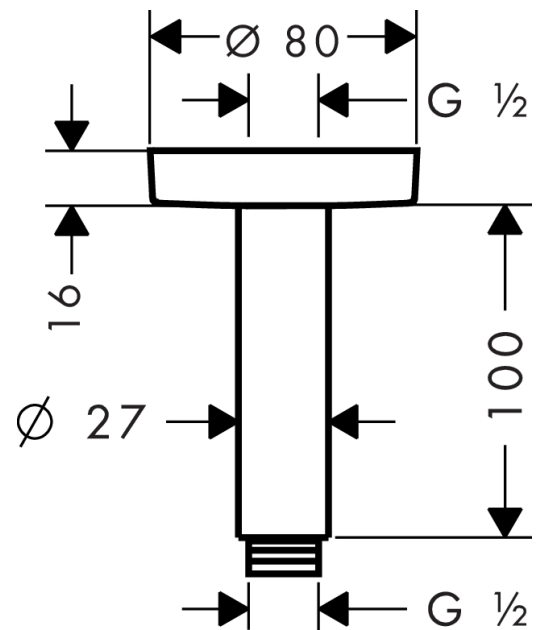

Deckenanschluss S 10 cm

Oberflächen: **chrom** Artikelnummer: **27393000**

Beschreibung

Merkmale

- Länge 100 mm
- Einsatzzweck: auch als Verlängerung einsetzbar
- Material: Messing
- Anschlussgewinde G ½
- Anschlussgröße DN15

Produktabbildung

Maßzeichnung