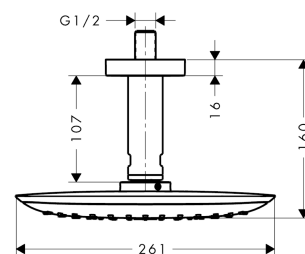

Maßzeichnung