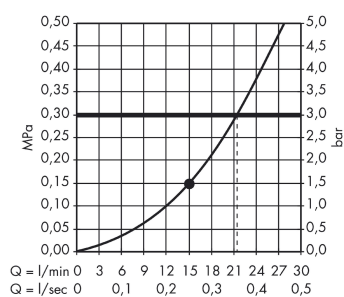

Durchflussdiagramm

Die Verbrauchswerte wurden praxisnah mit den dazugehörigen Armaturen (Thermostat/Mischer/Unterputzventil) gemessen.