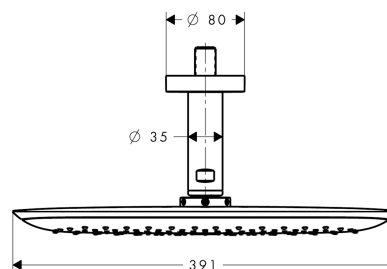

Maßzeichnung