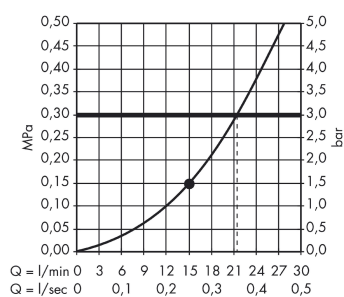

PuraVida

Kopfbrause 400 1jet mit Deckenanschluss

Oberflächen: **chrom** Artikelnummer: **27390000**

Beschreibung

Merkmale

- Brausekopfgröße: 390 x 260 mm
- Kopfbrause im Winkel verstellbar
- Strahlart: RainAir
- Durchflussmenge RainAir Strahl (bei 3 bar): 21 l/min
- Oberfläche Strahlscheibe in zwei Varianten: chrom oder weiß
- Material Strahlscheibe: Metall
- Deckenanschlusslänge: 100 mm
- Montage: Decke
- Anschlussgewinde G 1/2
- Anschlussgröße: DN15

Technologie

Produktabbildung

Maßzeichnung

Durchflussdiagramm

Die Verbrauchswerte wurden praxisnah mit den dazugehörigen Armaturen (Thermostat/Mischer/Unterputzventil) gemessen.

Ihr Online-Fachhändler für:

hansgrohe