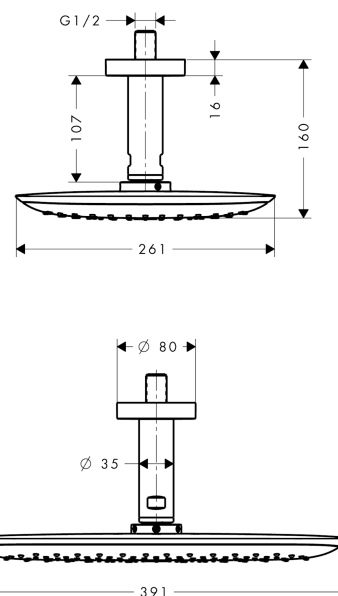

PuraVida

Kopfbrause 400 1jet mit Deckenanschluss

Oberflächen: **chrom** Artikelnummer: **27390000**

Beschreibung

Merkmale

- Brausekopfgröße: 390 x 260 mm
- Kopfbrause im Winkel verstellbar
- Strahlart: RainAir
- Durchflussmenge RainAir Strahl (bei 3 bar): 21 l/min
- Oberfläche Strahlscheibe in zwei Varianten: chrom oder weiß
- Material Strahlscheibe: Metall
- Deckenanschlusslänge: 100 mm
- Montage: Decke
- Anschlussgewinde G 1/2
- Anschlussgröße: DN15

Technologie

Produktabbildung

Maßzeichnung

Durchflussdiagramm

Die Verbrauchswerte wurden praxisnah mit den dazugehörigen Armaturen (Thermostat/Mischer/Unterputzventil) gemessen.

Ihr Online-Fachhändler für:

hansgrohe

PuraVida

Kopfbrause 400 1jet mit Deckenanschluss

Oberflächen: chrom Artikelnummer: 27390000

Einbaubeispiel