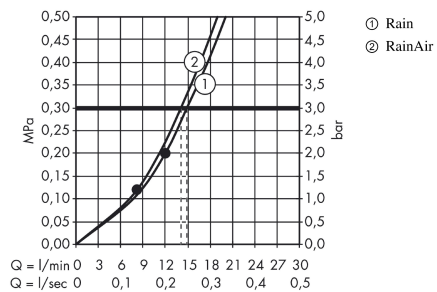

Raindance Select E

Kopfbrause 300 2jet mit Deckenanschluss

Oberflächen: **weiß/chrom** Artikelnummer: **27384400**

Beschreibung

Merkmale

- Brausekopfgröße: 300 x 160 mm
- Kopfbrause im Winkel verstellbar
- Strahlart: Rain, RainAir
- Durchflussmenge Rain Strahl (bei 3 bar): 15 l/min
- Durchflussmenge RainAir Strahl (bei 3 bar): 15 l/min
- Strahlartenverstellung: Select Umstellung an der Kopfbrause
- Oberfläche Strahlscheibe in zwei Varianten: chrom oder weiß
- Material Strahlscheibe: Metall
- Strahlscheibe zur Reinigung abnehmbar
- Metalldeckenanschluss
- Deckenanschlusslänge: 100 mm
- Montage: Decke
- Anschlussgewinde G 1/2
- Anschlussgröße: DN15

E-Mail: info@unidomo.de | Tel.: 04621 - 30 60 89 0 | www.unidomo.de

Raindance Select E

Kopfbrause 300 2jet mit Deckenanschluss

Oberflächen: **weiß/chrom** Artikelnummer: **27384400**

Durchflussdiagramm

Die Verbrauchswerte wurden praxisnah mit den dazugehörigen Armaturen (Thermostat/Mischer/Unterputzventil) gemessen.