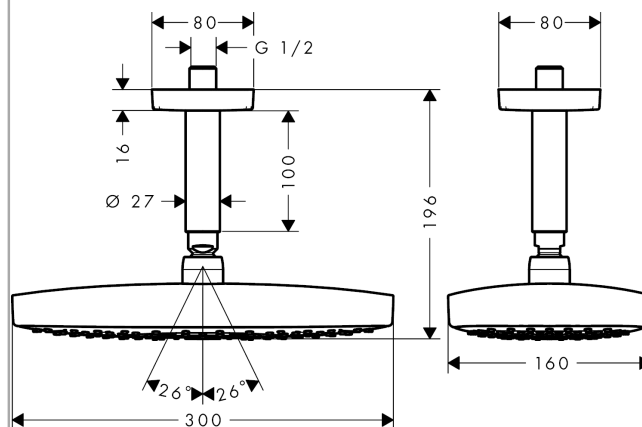

Maßzeichnung