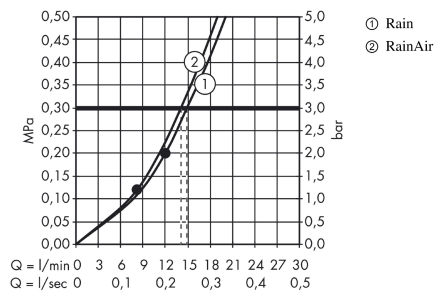

Raindance Select E
Kopfbrause 300 2jet mit Deckenanschluss
Oberflächen: **chrom** Artikelnummer: **27384000**

Durchflussdiagramm

Die Verbrauchswerte wurden praxisnah mit den dazugehörigen Armaturen (Thermostat/Mischer/Unterputzventil) gemessen.