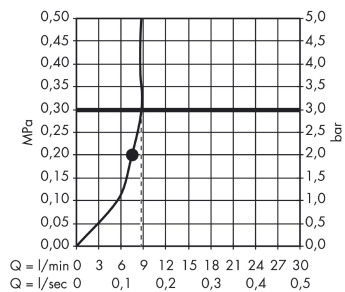

Raindance E

Kopfbrause 240 1jet EcoSmart mit Deckenanschluss

Oberflächen: **chrom** Artikelnummer: **27383000**

Beschreibung

Merkmale

- Brausekopfgröße: 250 x 150 mm
- Kopfbrause im Winkel verstellbar
- Strahlart: RainAir
- Durchflussmenge RainAir Strahl (bei 3 bar): 9 l/min
- vollverchromte Strahlscheibe
- Material Strahlscheibe: Metall
- Strahlscheibe zur Reinigung abnehmbar
- Deckenanschlusslänge: 100 mm
- Montage: Decke
- Anschlussgewinde G ½
- Anschlussgröße: DN15
- für Durchlauferhitzer mit einer Leistung von 18 kW geeignet
- P-IX 19239/IB

E-Mail: info@unidomo.de | Tel.: 04621 - 30 60 89 0 | www.unidomo.de

Raindance E

Kopfbrause 240 1jet EcoSmart mit Deckenanschluss

Oberflächen: **chrom** Artikelnummer: **27383000**

Durchflussdiagramm

Die Verbrauchswerte wurden praxisnah mit den dazugehörigen Armaturen (Thermostat/Mischer/Unterputzventil) gemessen.