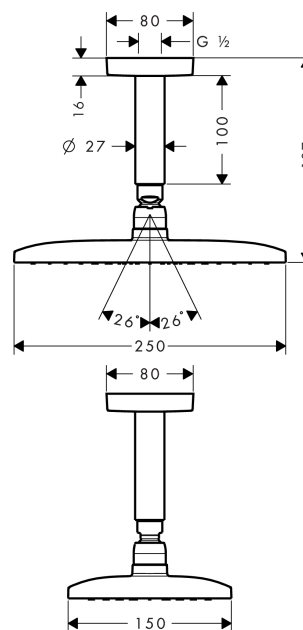

Maßzeichnung