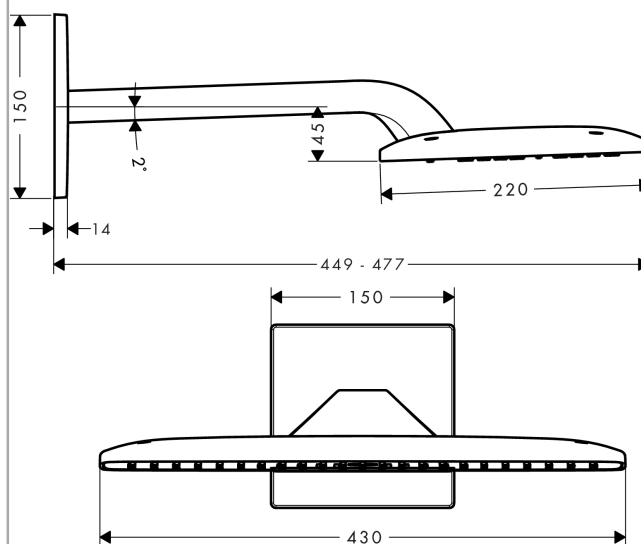

Raindance E

Kopfbrause 420 2jet mit Brausearm

Oberflächen: **chrom** Artikelnummer: **27373000**

Beschreibung

Merkmale

- Brausekopfgröße: 430 x 220 mm
- Brausearmlänge 380 mm
- Strahlart: RainAir, Schwallstrahl
- Durchflussmenge RainAir Strahl (bei 3 bar): 21 l/min
- Durchflussmenge Mix Strahl (bei 3 bar): 33 l/min
- Durchflussmenge RainFlow (bei 3 bar): 23 l/min
- vollverchromte Strahlscheibe
- Material Strahlscheibe: Metall
- Montage: Wand Unterputz Installation auf iBox
- Anschlussgröße: DN15

Technologie

Designpreise

Produktabbildung

Maßzeichnung

Durchflussdiagramm

Die Verbrauchswerte wurden praxisnah mit den dazugehörigen Armaturen (Thermostat/Mischer/ Unterputzventil) gemessen.

Ihr Online-Fachhändler für: