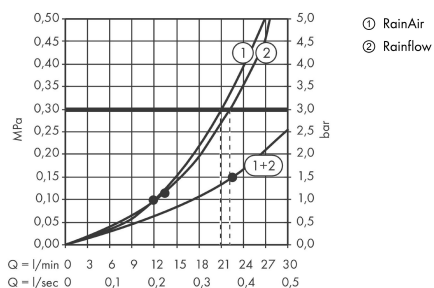

Raindance E

Kopfbrause 420 2jet mit Brausearm

Oberflächen: **chrom** Artikelnummer: **27373000**

Beschreibung

Merkmale

- Brausekopfgröße: 430 x 220 mm
- Brausearmlänge 380 mm
- Strahlart: RainAir, Schwallstrahl
- Durchflussmenge RainAir Strahl (bei 3 bar): 21 l/min
- Durchflussmenge Mix Strahl (bei 3 bar): 33 l/min
- Durchflussmenge RainFlow (bei 3 bar): 23 l/min
- vollverchromte Strahlscheibe
- Material Strahlscheibe: Metall
- Montage: Wand Unterputz Installation auf iBox
- Anschlussgröße: DN15

Technologie

Designpreise

Produktabbildung

Maßzeichnung

Durchflussdiagramm

Die Verbrauchswerte wurden praxisnah mit den dazugehörigen Armaturen (Thermostat/Mischer/ Unterputzventil) gemessen.

Ihr Online-Fachhändler für: