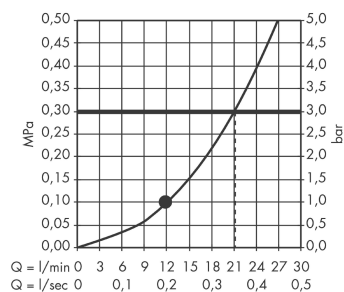

Raindance E

Kopfbrause 420 1jet mit Brausearm

Oberflächen: **chrom** Artikelnummer: **27372000**

Beschreibung

Merkmale

- Brausekopfgröße: 430 x 220 mm
- Brausearmlänge 380 mm
- Strahlart: RainAir
- Durchflussmenge RainAir Strahl (bei 3 bar): 21 l/min
- vollverchromte Strahlscheibe
- Material Strahlscheibe: Metall
- Montage: Wand
- Anschlussgröße: DN15

Technologie

Produktabbildung

Maßzeichnung

Durchflussdiagramm

Die Verbrauchswerte wurden praxisnah mit den dazugehörigen Armaturen (Thermostat/Mischer/Unterputzventil) gemessen.

Ihr Online-Fachhändler für:

hansgrohe