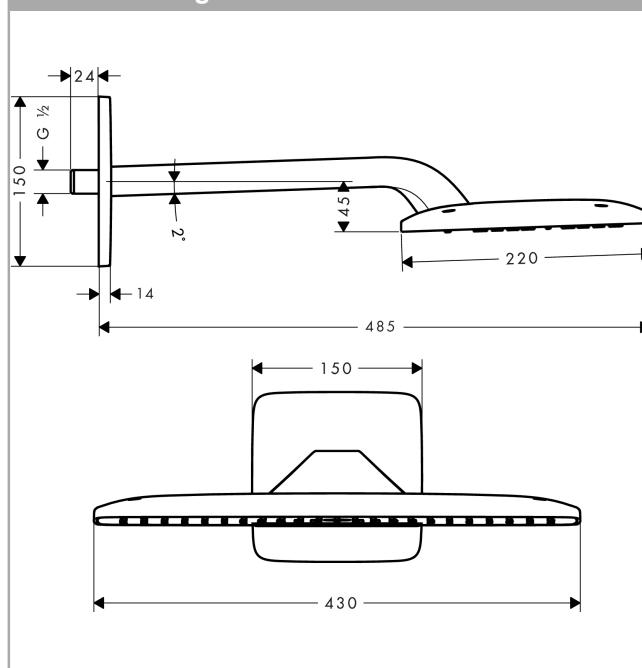

Raindance E

Kopfbrause 420 1jet mit Brausearm

Oberflächen: **chrom** Artikelnummer: **27372000**

Beschreibung

Merkmale

- Brausekopfgröße: 430 x 220 mm
- Brausearmlänge 380 mm
- Strahlart: RainAir
- Durchflussmenge RainAir Strahl (bei 3 bar): 21 l/min
- vollverchromte Strahlscheibe
- Material Strahlscheibe: Metall
- Montage: Wand
- Anschlussgröße: DN15

Technologie

Produktabbildung

Maßzeichnung

Durchflussdiagramm

Die Verbrauchswerte wurden praxisnah mit den dazugehörigen Armaturen (Thermostat/Mischer/Unterputzventil) gemessen.

Ihr Online-Fachhändler für:

hansgrohe