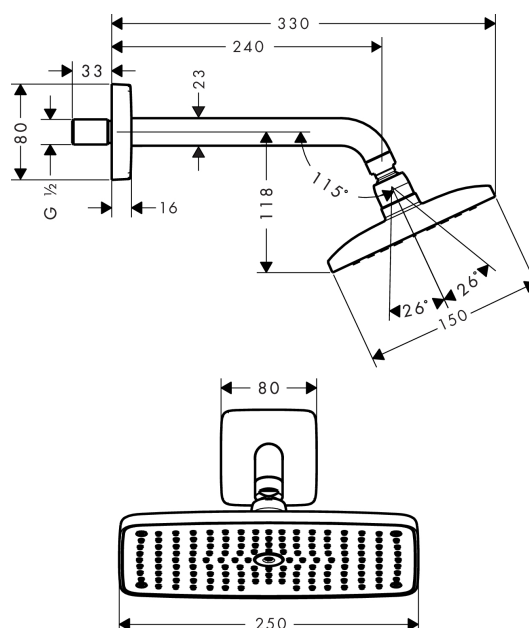

##### Merkmale

- Brausekopfgröße: 250 x 150 mm
- Brausearmlänge 240 mm
- Kopfbrause im Winkel verstellbar
- Strahlart: RainAir
- Durchflussmenge RainAir Strahl (bei 3 bar): 18 l/min
- vollverchromte Strahlscheibe
- Material Strahlscheibe: Metall
- Strahlscheibe zur Reinigung abnehmbar
- Montage: Wand
- Anschlussgewinde G ½
- Anschlussgröße: DN15
- P-IX 19239/IB

#### Maßzeichnung