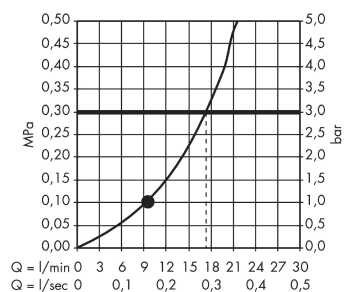

Durchflussdiagramm

Die Verbrauchswerte wurden praxisnah mit den dazugehörigen Armaturen (Thermostat/Mischer/Unterputzventil) gemessen.