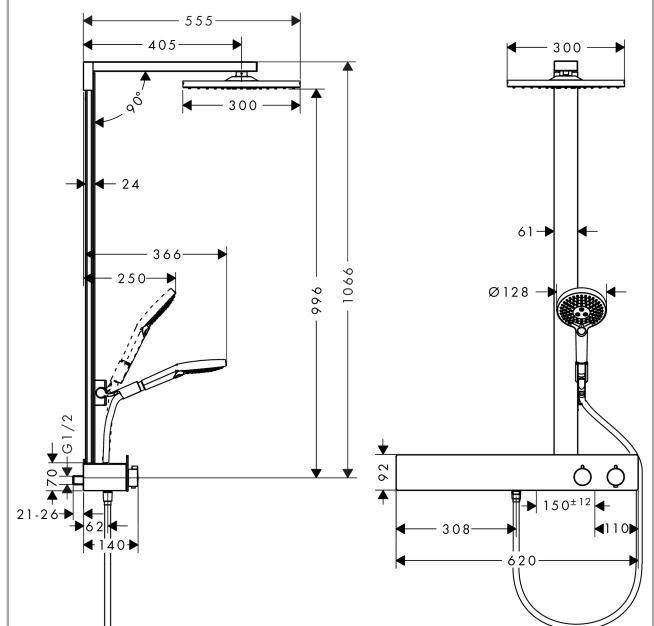

##### Merkmale

- Neigungswinkel um 90° verstellbar, Schieber schwenkt nach links und rechts sowie oben und unten
- es kann nur ein Verbraucher genutzt werden
- Kopfbrause Raindance E 300 Air 1jet
- Brausekopfgröße: 300 x 300 mm
- Kopfbrause im Winkel verstellbar
- Ablage aus Sicherheitsglas
- Strahlart: RainAir
- Durchflussmenge RainAir Strahl (bei 3 bar): 9 l/min
- vollverchromte Strahlscheibe
- Brausearmlänge: 405 mm
- Thermostat ShowerTablet 600
- Oberfläche Ablage: Aluminium eloxiert
- isolierte Wasserführung
- Sicherheitssperre bei 40° C
- einstellbare Heißwasserbegrenzung
- Verbraucheransteuerung durch Drehen
- Montageart: Aufputzinstallation
- Anschlussgröße DN15
- Anschlussgewinde G 1/2
- Stichmaß 150 ± 12 mm

#### Produktabbildung

#### Maßzeichnung