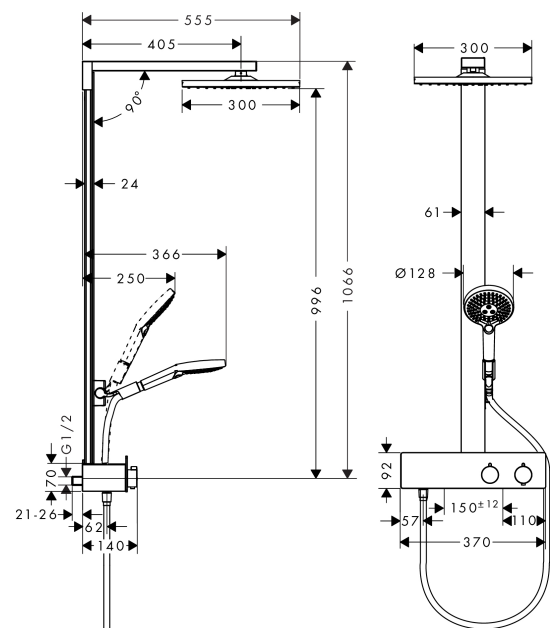

Raindance E

Showerpipe 300 1jet EcoSmart mit ShowerTablet 350

Oberflächen: **chrom** Artikelnummer: **27362000**

Beschreibung

Merkmale

- Neigungswinkel um 90° verstellbar, Schieber schwenkt nach links und rechts sowie oben und unten
- es kann nur ein Verbraucher genutzt werden
- Kopfbrause Raindance E 300 Air 1jet
- Brausekopfgröße: 300 x 300 mm
- Kopfbrause im Winkel verstellbar
- Ablage aus Sicherheitsglas
- Strahlart: RainAir
- Durchflussmenge RainAir Strahl (bei 3 bar): 9 l/min
- vollverchromte Strahlscheibe
- Brausearmlänge: 405 mm
- Thermostat ShowerTablet 350
- Oberfläche Ablage: Aluminium eloxiert
- isolierte Wasserführung
- Sicherheitssperre bei 40° C
- einstellbare Heißwasserbegrenzung
- Verbraucheransteuerung durch Drehen
- Montageart: Aufputzinstallation
- Anschlussgröße DN15
- Anschlussgewinde G 1/2
- Stichmaß 150 ± 12 mm
- Brausenstange: 1.000 mm

Technologie

Designpreise

Produktabbildung

Maßzeichnung

Raindance E

Showerpipe 300 1jet EcoSmart mit ShowerTablet 350

Oberflächen: **chrom** Artikelnummer: **27362000**

Durchflussdiagramm