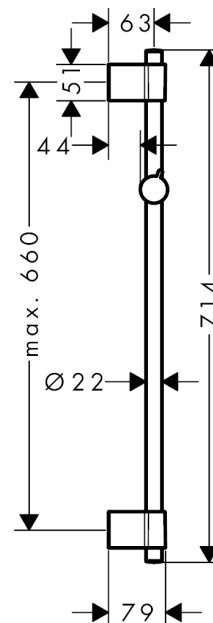

Unica

Brausestange Varia 72 cm

Oberflächen: **chrom** Artikelnummer: **27355000**

Beschreibung

Merkmale

- brauseseitiger Drehwirbel gegen lästiges Verdrehen des Brauseschlauches
- Brausestangentyp: verchromtes Messingrohr
- 22 mm
- variabler Bohrlochabstand: 400 - 660 mm
- vollverchromter Brauseschieber
- Neigungswinkel Schieber in 2 Stufen verstellbar
- geräuschlose Neigungswinkelverstellung
- verchromte Wandstütze aus Kunststoff
- verchromte Wandstützen
- variable Wandstütze

Produktabbildung

Maßzeichnung