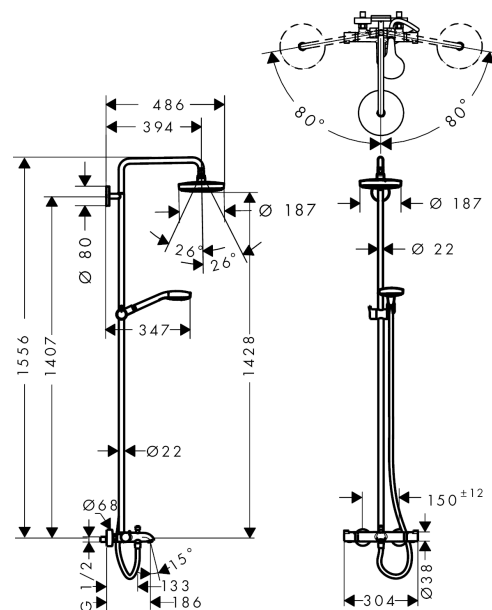

Maßzeichnung