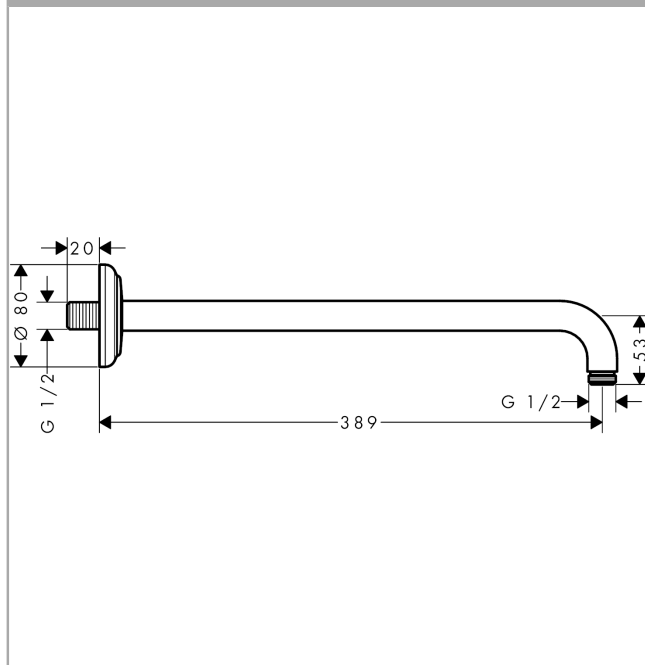

Maßzeichnung