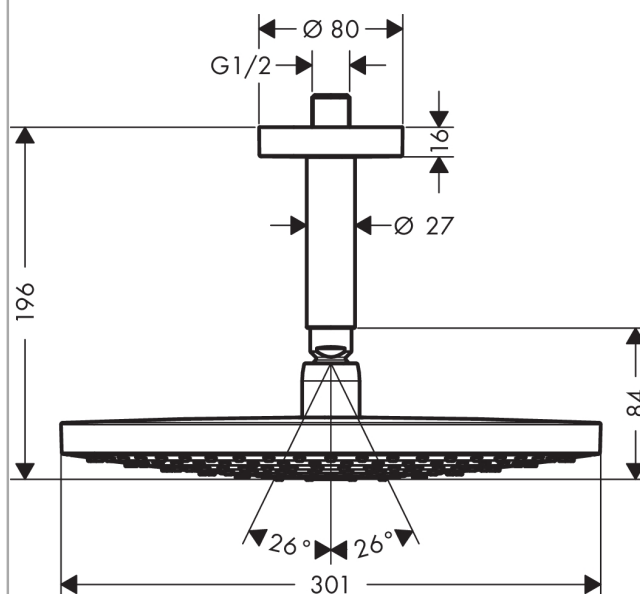

Maßzeichnung