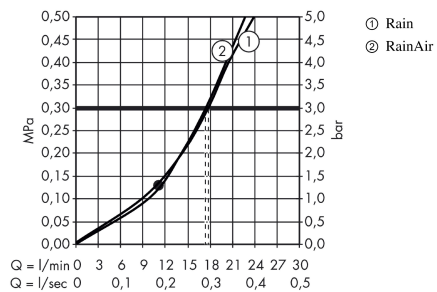

Raindance Select S

Kopfbrause 300 2jet mit Deckenanschluss

Oberflächen: **weiß/chrom** Artikelnummer: **27337400**

Beschreibung

Merkmale

- Brausekopfgröße: 300 mm
- Kopfbrause im Winkel verstellbar
- Strahlart: Rain, RainAir
- Durchflussmenge Rain Strahl (bei 3 bar): 17 l/min
- Durchflussmenge RainAir Strahl (bei 3 bar): 17 l/min
- Strahlartenverstellung: Select Umstellung an der Kopfbrause
- Oberfläche Strahlscheibe in zwei Varianten: chrom oder weiß
- Material Strahlscheibe: Metall
- Strahlscheibe zur Reinigung abnehmbar
- Metalldeckenanschluss
- Deckenanschlusslänge: 100 mm
- Montage: Decke
- Anschlussgewinde G 1/2
- Anschlussgröße: DN15

E-Mail: info@unidomo.de | Tel.: 04621 - 30 60 89 0 | www.unidomo.de

Raindance Select S

Kopfbrause 300 2jet mit Deckenanschluss

Oberflächen: **weiß/chrom** Artikelnummer: **27337400**

Durchflussdiagramm

Die Verbrauchswerte wurden praxisnah mit den dazugehörigen Armaturen (Thermostat/Mischer/Unterputzventil) gemessen.