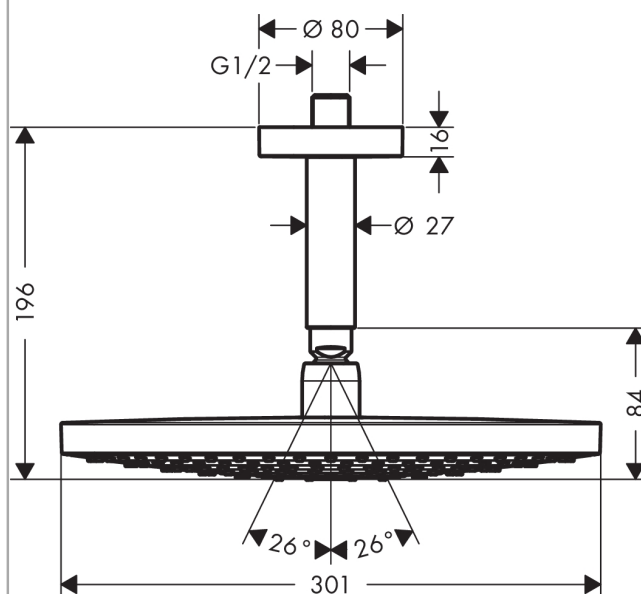

Maßzeichnung