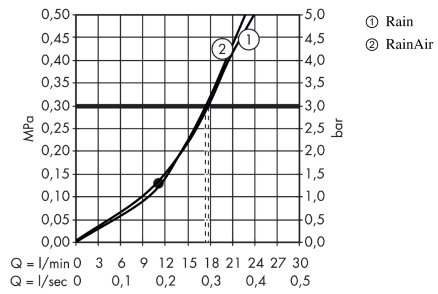

Raindance Select S
Kopfbrause 300 2jet mit Deckenanschluss
Oberflächen: **chrom** Artikelnummer: **27337000**

Durchflussdiagramm

Die Verbrauchswerte wurden praxisnah mit den dazugehörigen Armaturen (Thermostat/Mischer/Unterputzventil) gemessen.