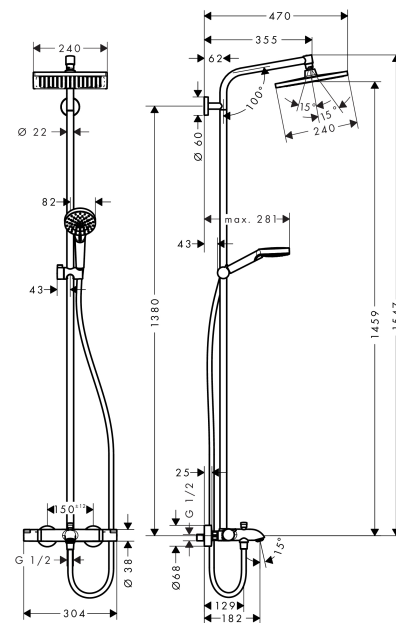

### Showerpipe 240 1jet mit Wannenthermostat

Oberflächen: **chrom** Artikelnummer: **27298000**

##### Merkmale

- um 45° verstellbarer Neigungswinkel des Schiebers
- Kopfbrause Crometta E 240
- Brausekopfgröße: 240 x 240 mm
- Kopfbrause im Winkel verstellbar
- Strahlart: Rain
- Durchflussmenge Rain Strahl (bei 3 bar): 17 l/min
- Betriebsdruck: min. 1,5 bar/max. 10 bar
- vollverchromte Strahlscheibe
- Brausearmlänge: 350 mm
- Thermostat Ecostat Comfort
- Durchflussmenge Wanneneinlauf: 20 l/min
- Sicherheitssperre bei 40° C
- einstellbare Heißwasserbegrenzung
- Verbraucheransteuerung durch Drehen
- Montageart: Aufputzinstallation
- Anschlussgröße DN15
- Anschlussgewinde G 1/2
- Stichmaß 150 ± 12 mm
- höhenverstellbare Handbrausehalterung

#### Produktabbildung

#### Maßzeichnung