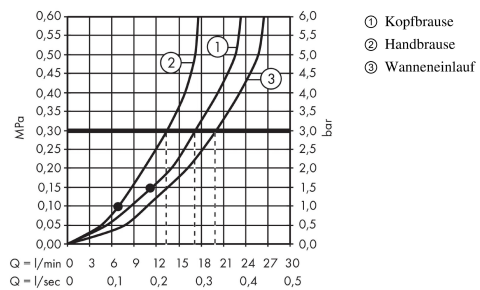

Crometta E

Showerpipe 240 1jet mit Wannenthermostat

Oberflächen: chrom Artikelnummer: 27298000

Durchflussdiagramm