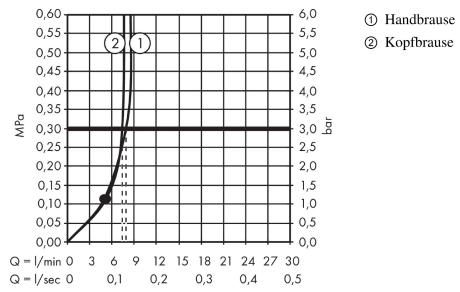

Crometta E
Showerpipe 240 1jet EcoSmart Reno
Oberflächen: **chrom** Artikelnummer: **27289000**

Durchflussdiagramm