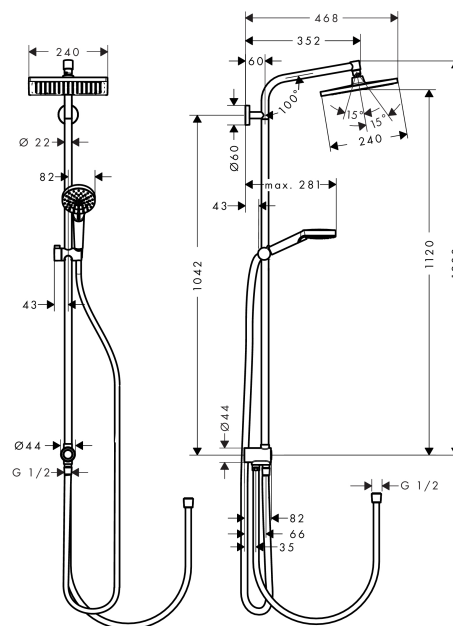

**Crometta E**  
**Showerpipe 240 1jet EcoSmart Reno**  
 Oberflächen: **chrom** Artikelnummer: **27289000**

### Merkmale

- um 45° verstellbarer Neigungswinkel des Schiebers
- Kopfbrause Crometta E 240
- Brausekopfgröße: 240 x 240 mm
- Kopfbrause im Winkel verstellbar
- Strahlart: Rain
- Durchflussmenge Rain Strahl (bei 3 bar): 9 l/min
- vollverchromte Strahlscheibe
- Brausearmlänge: 350 mm
- höhenverstellbare Handbrausehalterung
- Verbraucher: Kopfbrause, Handbrause
- Wasseranschluß: Isiflex Brauseschlauch 0,80 m
- Montageart: Aufputzinstallation
- Anschlussgewinde G 1/2
- Anschlussgröße: DN15

## Produktabbildung

## Maßzeichnung

**Crometta E**  
**Showerpipe 240 1jet EcoSmart Reno**  
 Oberflächen: **chrom** Artikelnummer: **27289000**