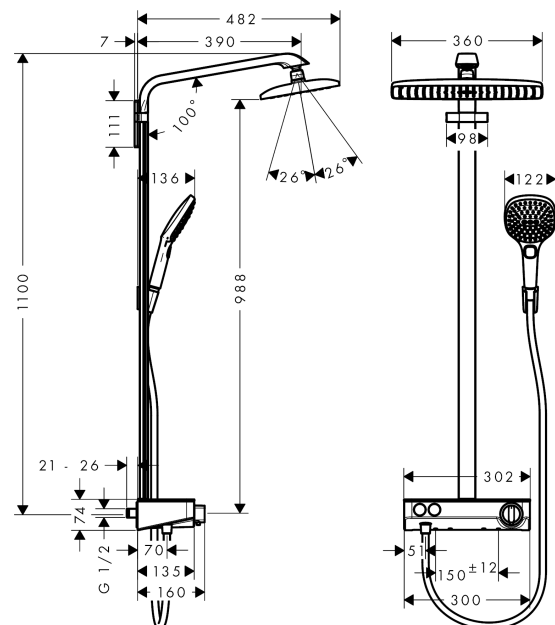

Maßzeichnung