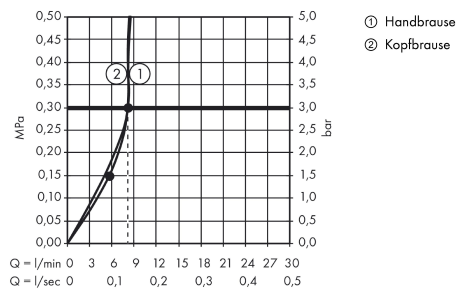

E-Mail: info@unidomo.de | Tel.: 04621 - 30 60 89 0 | www.unidomo.de

Raindance E

Showerpipe 360 1jet EcoSmart mit ShowerTablet Select 300

Oberflächen: **chrom** Artikelnummer: **27287000**

Durchflussdiagramm