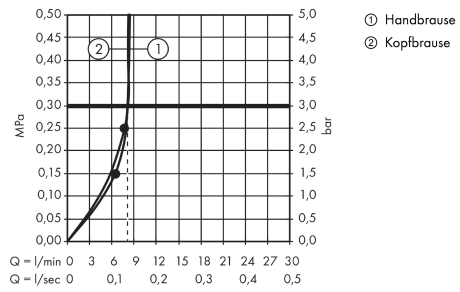

Raindance E

Showerpipe 360 1jet EcoSmart mit Thermostat

Oberflächen: **weiß/chrom** Artikelnummer: **27286400**

Beschreibung

Merkmale

- Kopfbrause Raindance E 360 Air
- Brausekopfgröße: 360 x 190 mm
- Kopfbrause im Winkel verstellbar
- Ablage aus Sicherheitsglas
- Strahlart: RainAir
- Betriebsdruck: min. 1,3 bar/max. 10 bar
- vollverchromte Strahlscheibe
- Brausearmlänge: 380 mm
- Thermostat Ecostat Select
- Oberfläche Ablage: chrom oder weiß
- isolierte Wasserführung
- Sicherheitssperre bei 40° C
- einstellbare Heißwasserbegrenzung
- Verbraucheransteuerung durch Drehen
- Montageart: Aufputzinstallation
- Anschlussgröße DN15
- Anschlussgewinde G 1/2
- Stichmaß 150 ± 12 mm
- für Durchlauferhitzer mit einer Leistung von 18 kW geeignet
- bei Montage auf bestehenden G 1/2 Anschluss wird der Adapter # 02026000 benötigt

E-Mail: info@unidomo.de | Tel.: 04621 - 30 60 89 0 | www.unidomo.de

Raindance E

Showerpipe 360 1jet EcoSmart mit Thermostat

Oberflächen: **weiß/chrom** Artikelnummer: **27286400**

Durchflussdiagramm

Raindance E

Showerpipe 360 1jet EcoSmart mit Thermostat

Oberflächen: weiß/chrom Artikelnummer: 27286400

Einbaubeispiel