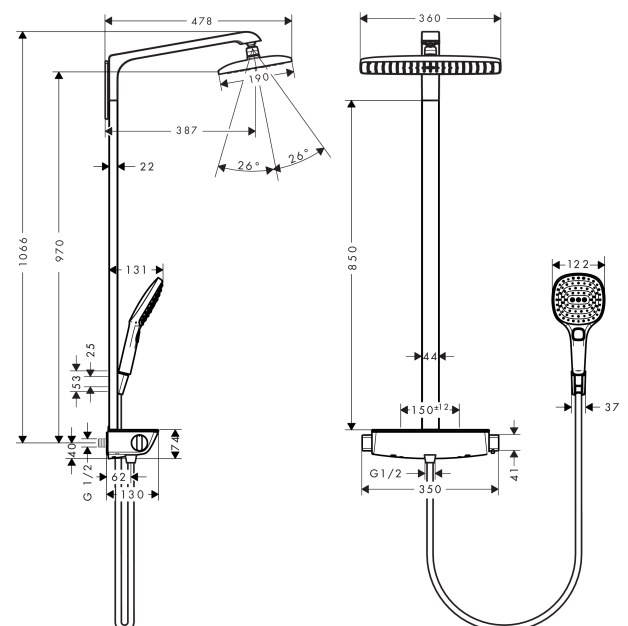

Maßzeichnung