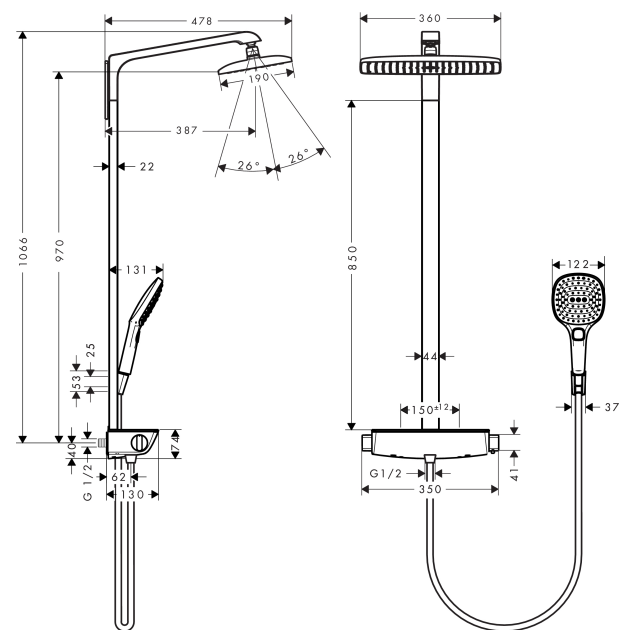

Maßzeichnung