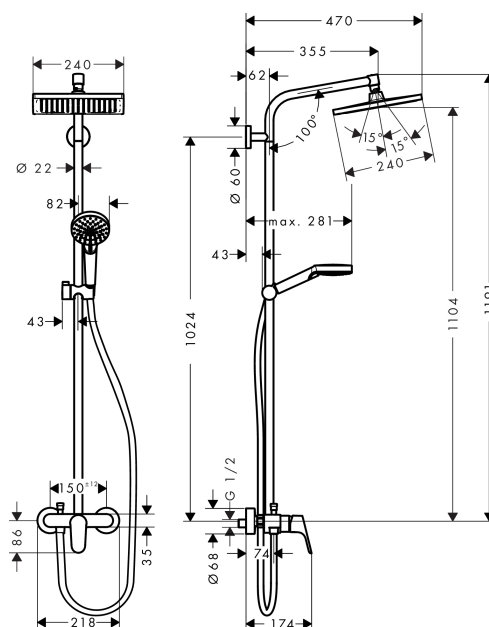

Crometta E
Showerpipe 240 1jet mit Einhebelmischer
 Oberflächen: **chrom** Artikelnummer: **27284000**

Beschreibung

Merkmale

- um 45° verstellbarer Neigungswinkel des Schiebers
- einstellbare Heißwasserbegrenzung
- Kopfbrause Crometta E 240
- Brausekopfgröße: 240 x 240 mm
- Kopfbrause im Winkel verstellbar
- Strahlart: Rain
- Durchflussmenge Rain Strahl (bei 3 bar): 15 l/min
- Betriebsdruck: min. 1,8 bar/max. 10 bar
- vollverchromte Strahlscheibe
- Brausearmlänge: 350 mm
- höhenverstellbare Handbrausehalterung
- Montageart: Aufputzinstallation
- Anschlussgröße DN15
- Anschlussgewinde G 1/2
- Stichmaß 150 ± 12 mm
- Keramikmischsystem
- Temperaturbegrenzung einstellbar

Technologie

Produktabbildung

Maßzeichnung

Crometta E

Showerpipe 240 1jet mit Einhebelmischer

Oberflächen: **chrom** Artikelnummer: **27284000**

Durchflussdiagramm

Crometta E
Showerpipe 240 1jet mit Einhebelmischer
 Oberflächen: **chrom** Artikelnummer: **27284000**

Einbaubeispiel