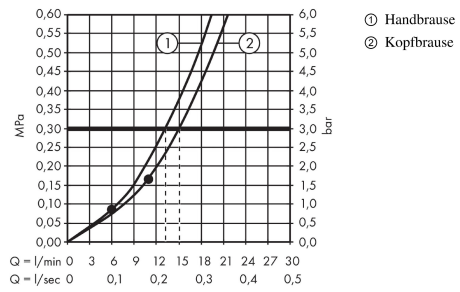

Crometta E
Showerpipe 240 1jet mit Einhebelmischer
 Oberflächen: **chrom** Artikelnummer: **27284000**

Beschreibung

Merkmale

- um 45° verstellbarer Neigungswinkel des Schiebers
- einstellbare Heißwasserbegrenzung
- Kopfbrause Crometta E 240
- Brausekopfgröße: 240 x 240 mm
- Kopfbrause im Winkel verstellbar
- Strahlart: Rain
- Durchflussmenge Rain Strahl (bei 3 bar): 15 l/min
- Betriebsdruck: min. 1,8 bar/max. 10 bar
- vollverchromte Strahlscheibe
- Brausearmlänge: 350 mm
- höhenverstellbare Handbrausehalterung
- Montageart: Aufputzinstallation
- Anschlussgröße DN15
- Anschlussgewinde G 1/2
- Stichmaß 150 ± 12 mm
- Keramikmischsystem
- Temperaturbegrenzung einstellbar

Technologie

Produktabbildung

Maßzeichnung

Crometta E

Showerpipe 240 1jet mit Einhebelmischer

Oberflächen: **chrom** Artikelnummer: **27284000**

Durchflussdiagramm

Crometta E
Showerpipe 240 1jet mit Einhebelmischer
 Oberflächen: **chrom** Artikelnummer: **27284000**