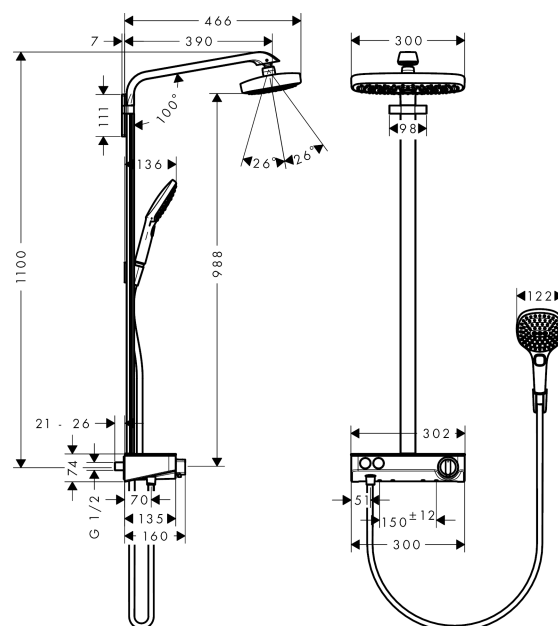

Maßzeichnung