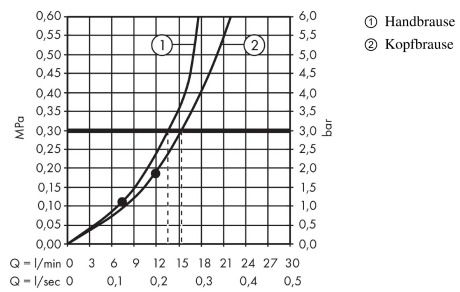

E-Mail: info@unidomo.de | Tel.: 04621 - 30 60 89 0 | www.unidomo.de

Crometta E

Showerpipe 240 1jet mit Thermostat

Oberflächen: **chrom** Artikelnummer: **27271000**

Durchflussdiagramm

Crometta E

Showerpipe 240 1jet mit Thermostat